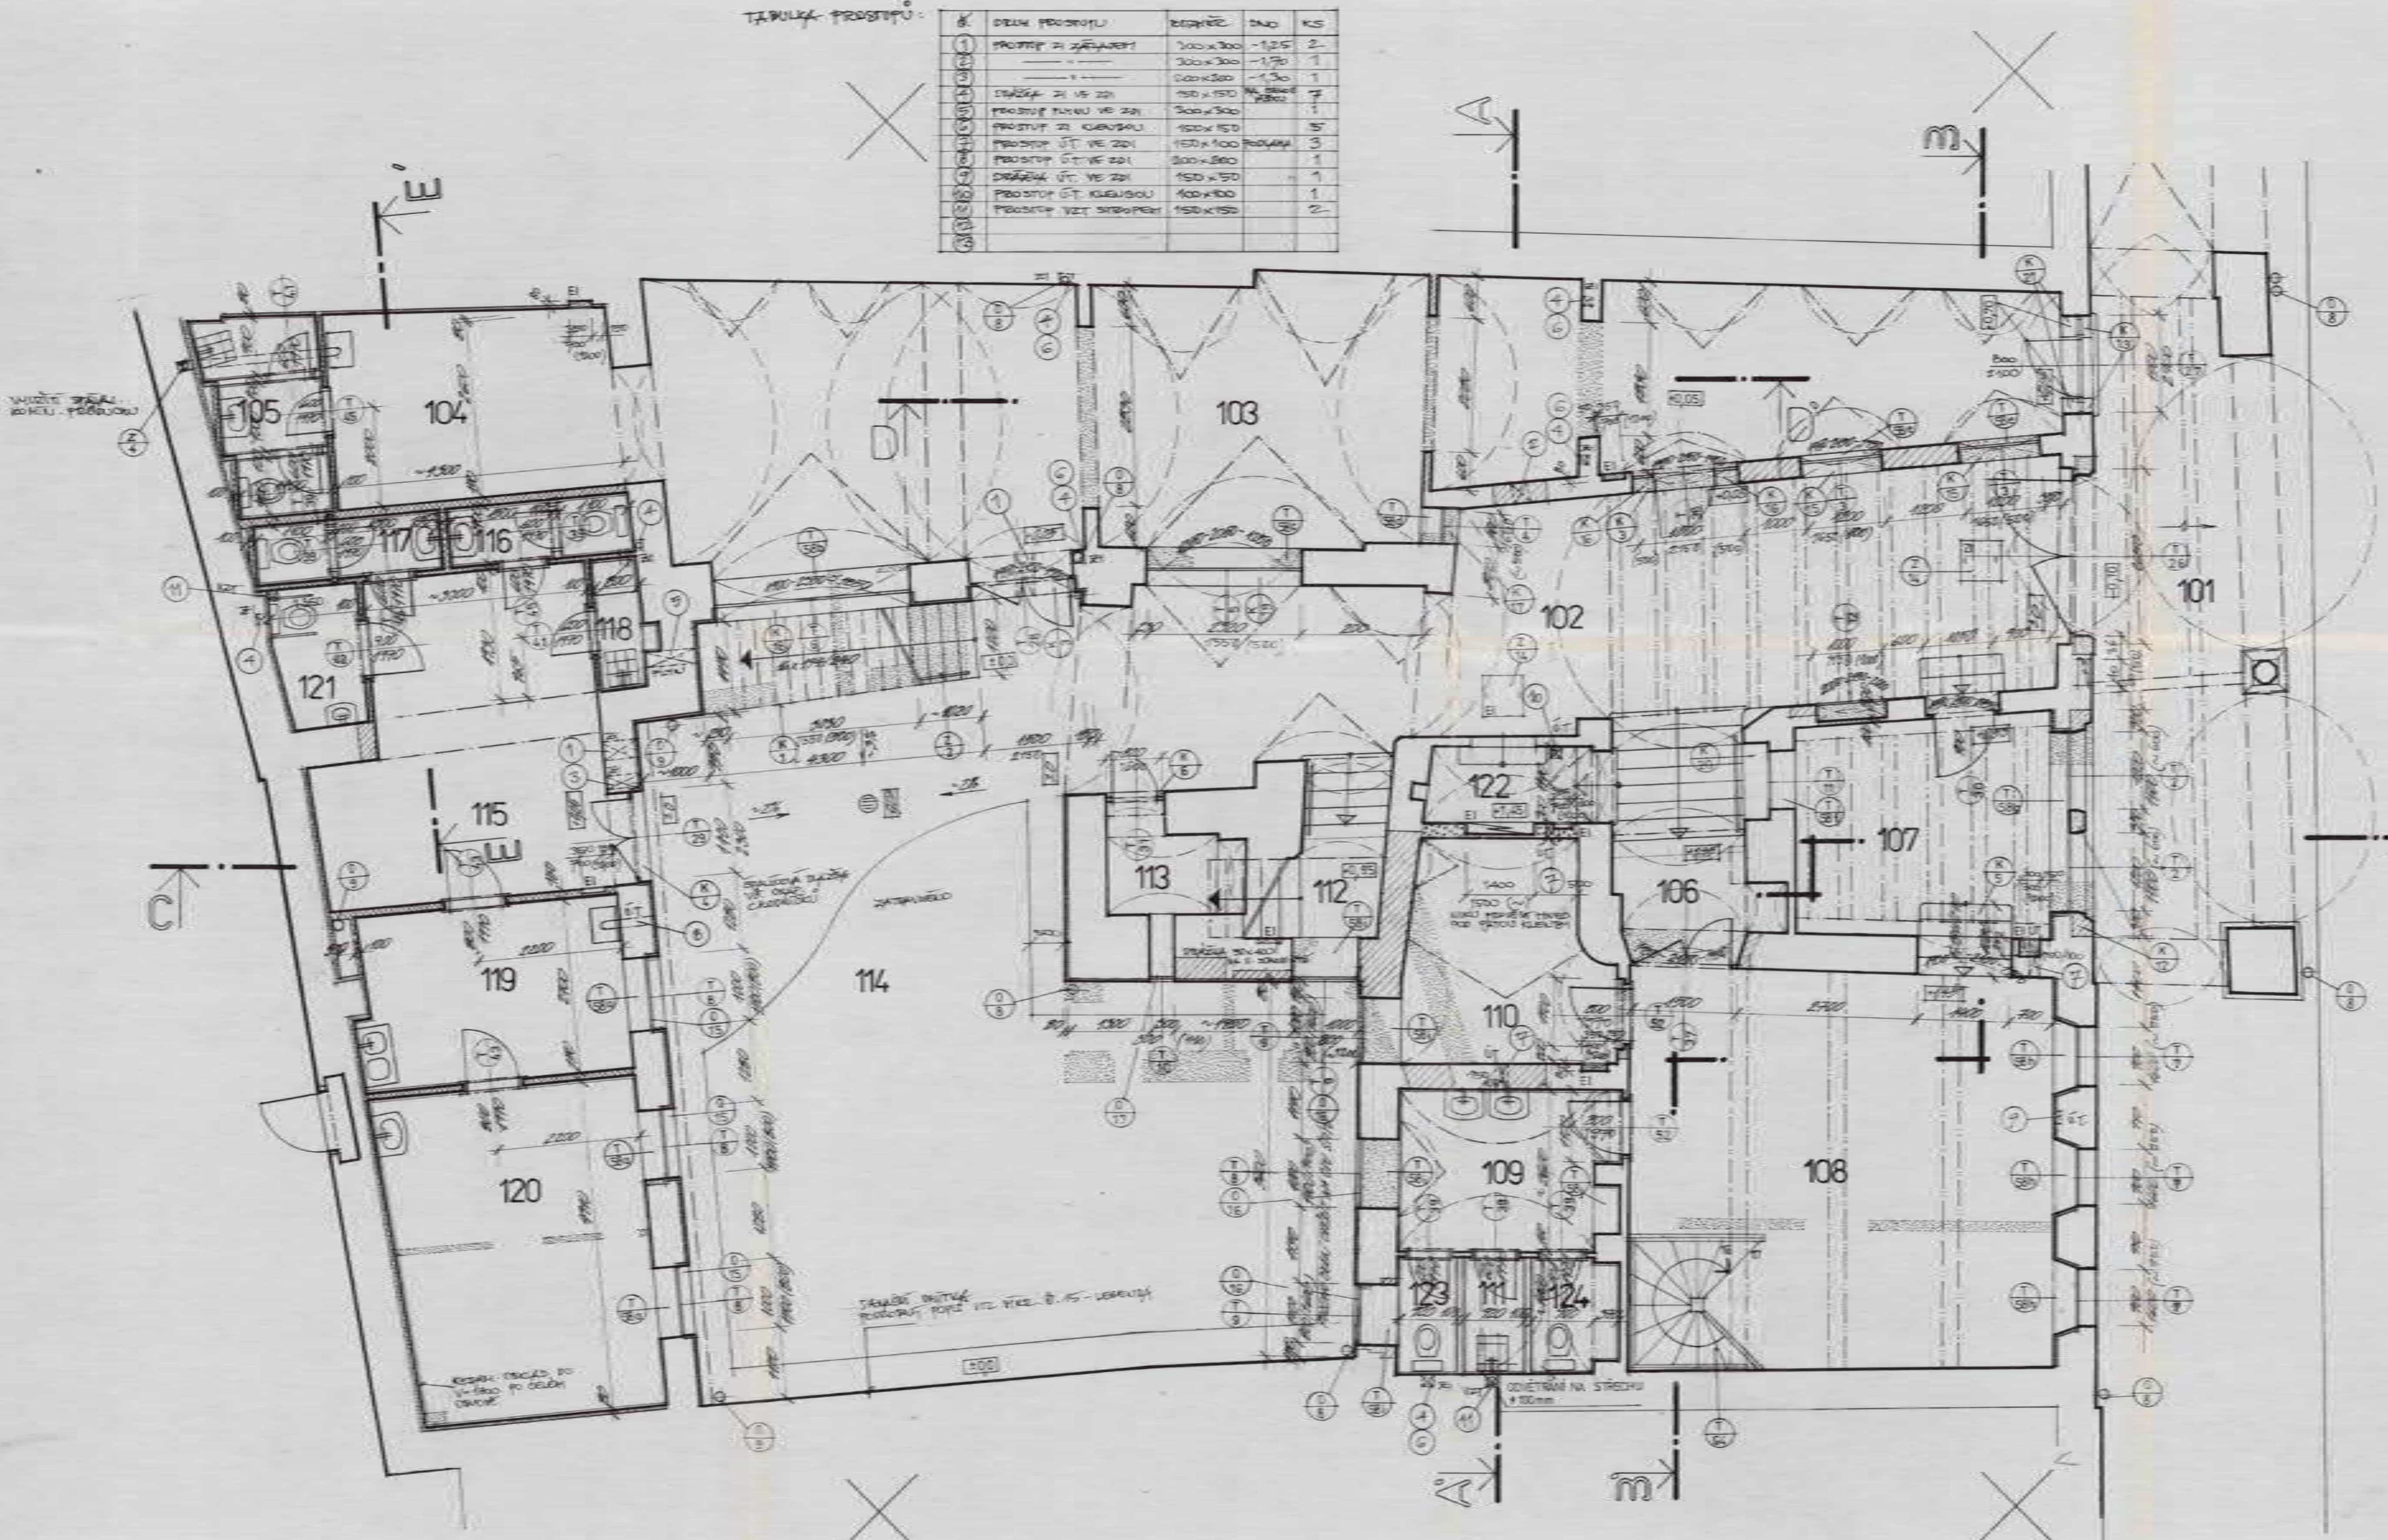

TABUĽKA PRÍSTUPU:

№	DELA PRÍSTUPU	ROZMERE	DAU	KS
1	PRÍSTUP ZI ZÁHRADY	300x300	-1,25	2
2	PRÍSTUP ZI ZÁHRADY	300x300	-1,70	1
3	PRÍSTUP ZI ZÁHRADY	300x300	-1,30	1
4	PRÍSTUP ZI VE ZBI	150x150	0,00	1
5	PRÍSTUP ZI VE ZBI	300x300	0,00	1
6	PRÍSTUP ZI VE ZBI	150x150	0,00	1
7	PRÍSTUP ZI VE ZBI	150x150	0,00	1
8	PRÍSTUP ZI VE ZBI	150x150	0,00	1
9	PRÍSTUP ZI VE ZBI	150x150	0,00	1
10	PRÍSTUP ZI VE ZBI	150x150	0,00	1
11	PRÍSTUP ZI VE ZBI	150x150	0,00	1
12	PRÍSTUP ZI VE ZBI	150x150	0,00	1